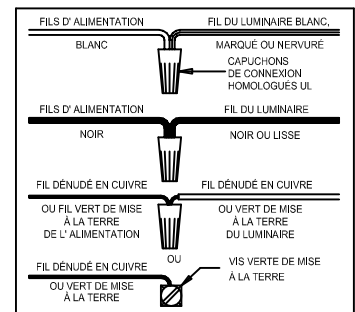

ASSEMBLY STEPS:

PASOS PARA ENSAMBLAR:

MODE D'ASSEMBLAGE:

1. D,E → A
2. K → D
3. B,A → C
4. F → G 
5. H,J → D
6. P → N
7. M → L
8. Q, → P
9. R,S,T,U,V,W → P
10. X,Y → P

**B, C, G & M
(NOT FURNISHED)
(NO INCLUIDA)
(NON FOURNIE)**

Instructions d'Assemblage et Installation

Mise en garde: Lire les instructions avec soin et couper le courant au disjoncteur central avant de commencer l'installation.

AVERTISSEMENT - SIDES DISPOSITIFS DE CONTROLE SPECIAUX SONT UTILISES EN CONJONCTION AVEC CE LUMINAIRE, SUIVRE SCRUPULEUSEMENT CES INSTRUCTIONS POUR ASSURER LA CONFORMITE N.E.C. POUR TOUTE ASSISTANCE SUPPLEMENTAIRE, DEMANDER CONSEIL AUPRES D'UN ELECTRICIEN QUALIFIE.

MISE EN GARDE - Le verre est toujours fragile; maniez l'(les) ampoule(s) et les autres éléments de verre avec prudence.

AVERTISSEMENT - Ce produit contient des composants chimiques qui selon L'état de Californie provoquent un cancer, des infirmités de naissance et (ou) du mal au système reproductif. Il faut laver les mains soigneusement après avoir installé, manipulé, nettoyé, ou autrement touché ce produit.