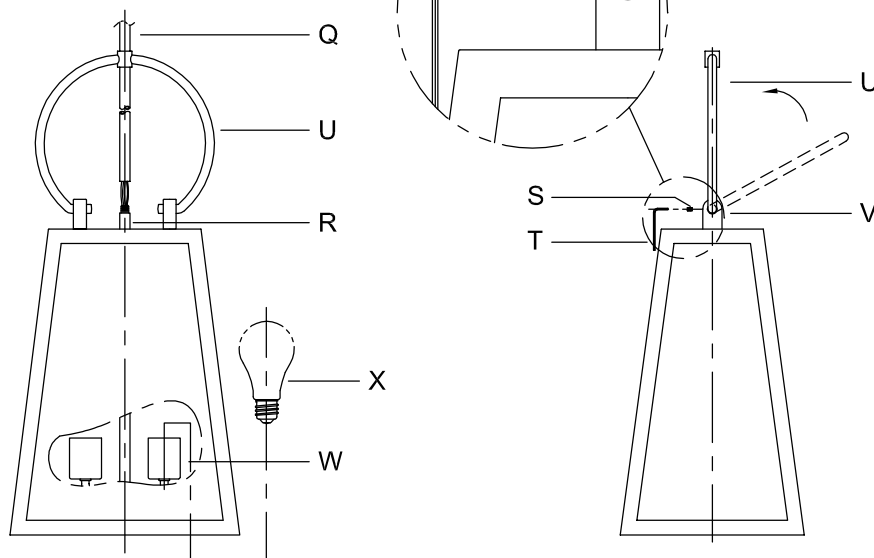

CANOPY MOUNTING & WIRE CONNECTION ASSEMBLY STEPS:

1. D,E → A
2. B,A → C
3. N,P,H → D (TO LOCK) (À VERROUILLER)
4. P → H (APRETAR)
5. F → U,Q,M
6. Q → R
7. M → Q
8. L → M
9. J,K → L
10. L → H
11. F → L,K,J,H,D
12. F → G
13. J,K → H

FIXTURE ASSEMBLY STEPS:

1. T,S,V → U
2. X → W

B, C, G & X
(NOT FURNISHED)
(NON FOURNIE)
(NO INCLUIDA)

Instructions d'Assemblage et Installation

MISE EN GARDE: Lire les instructions avec soin et couper le courant au disjoncteur central avant de commencer l'installation.