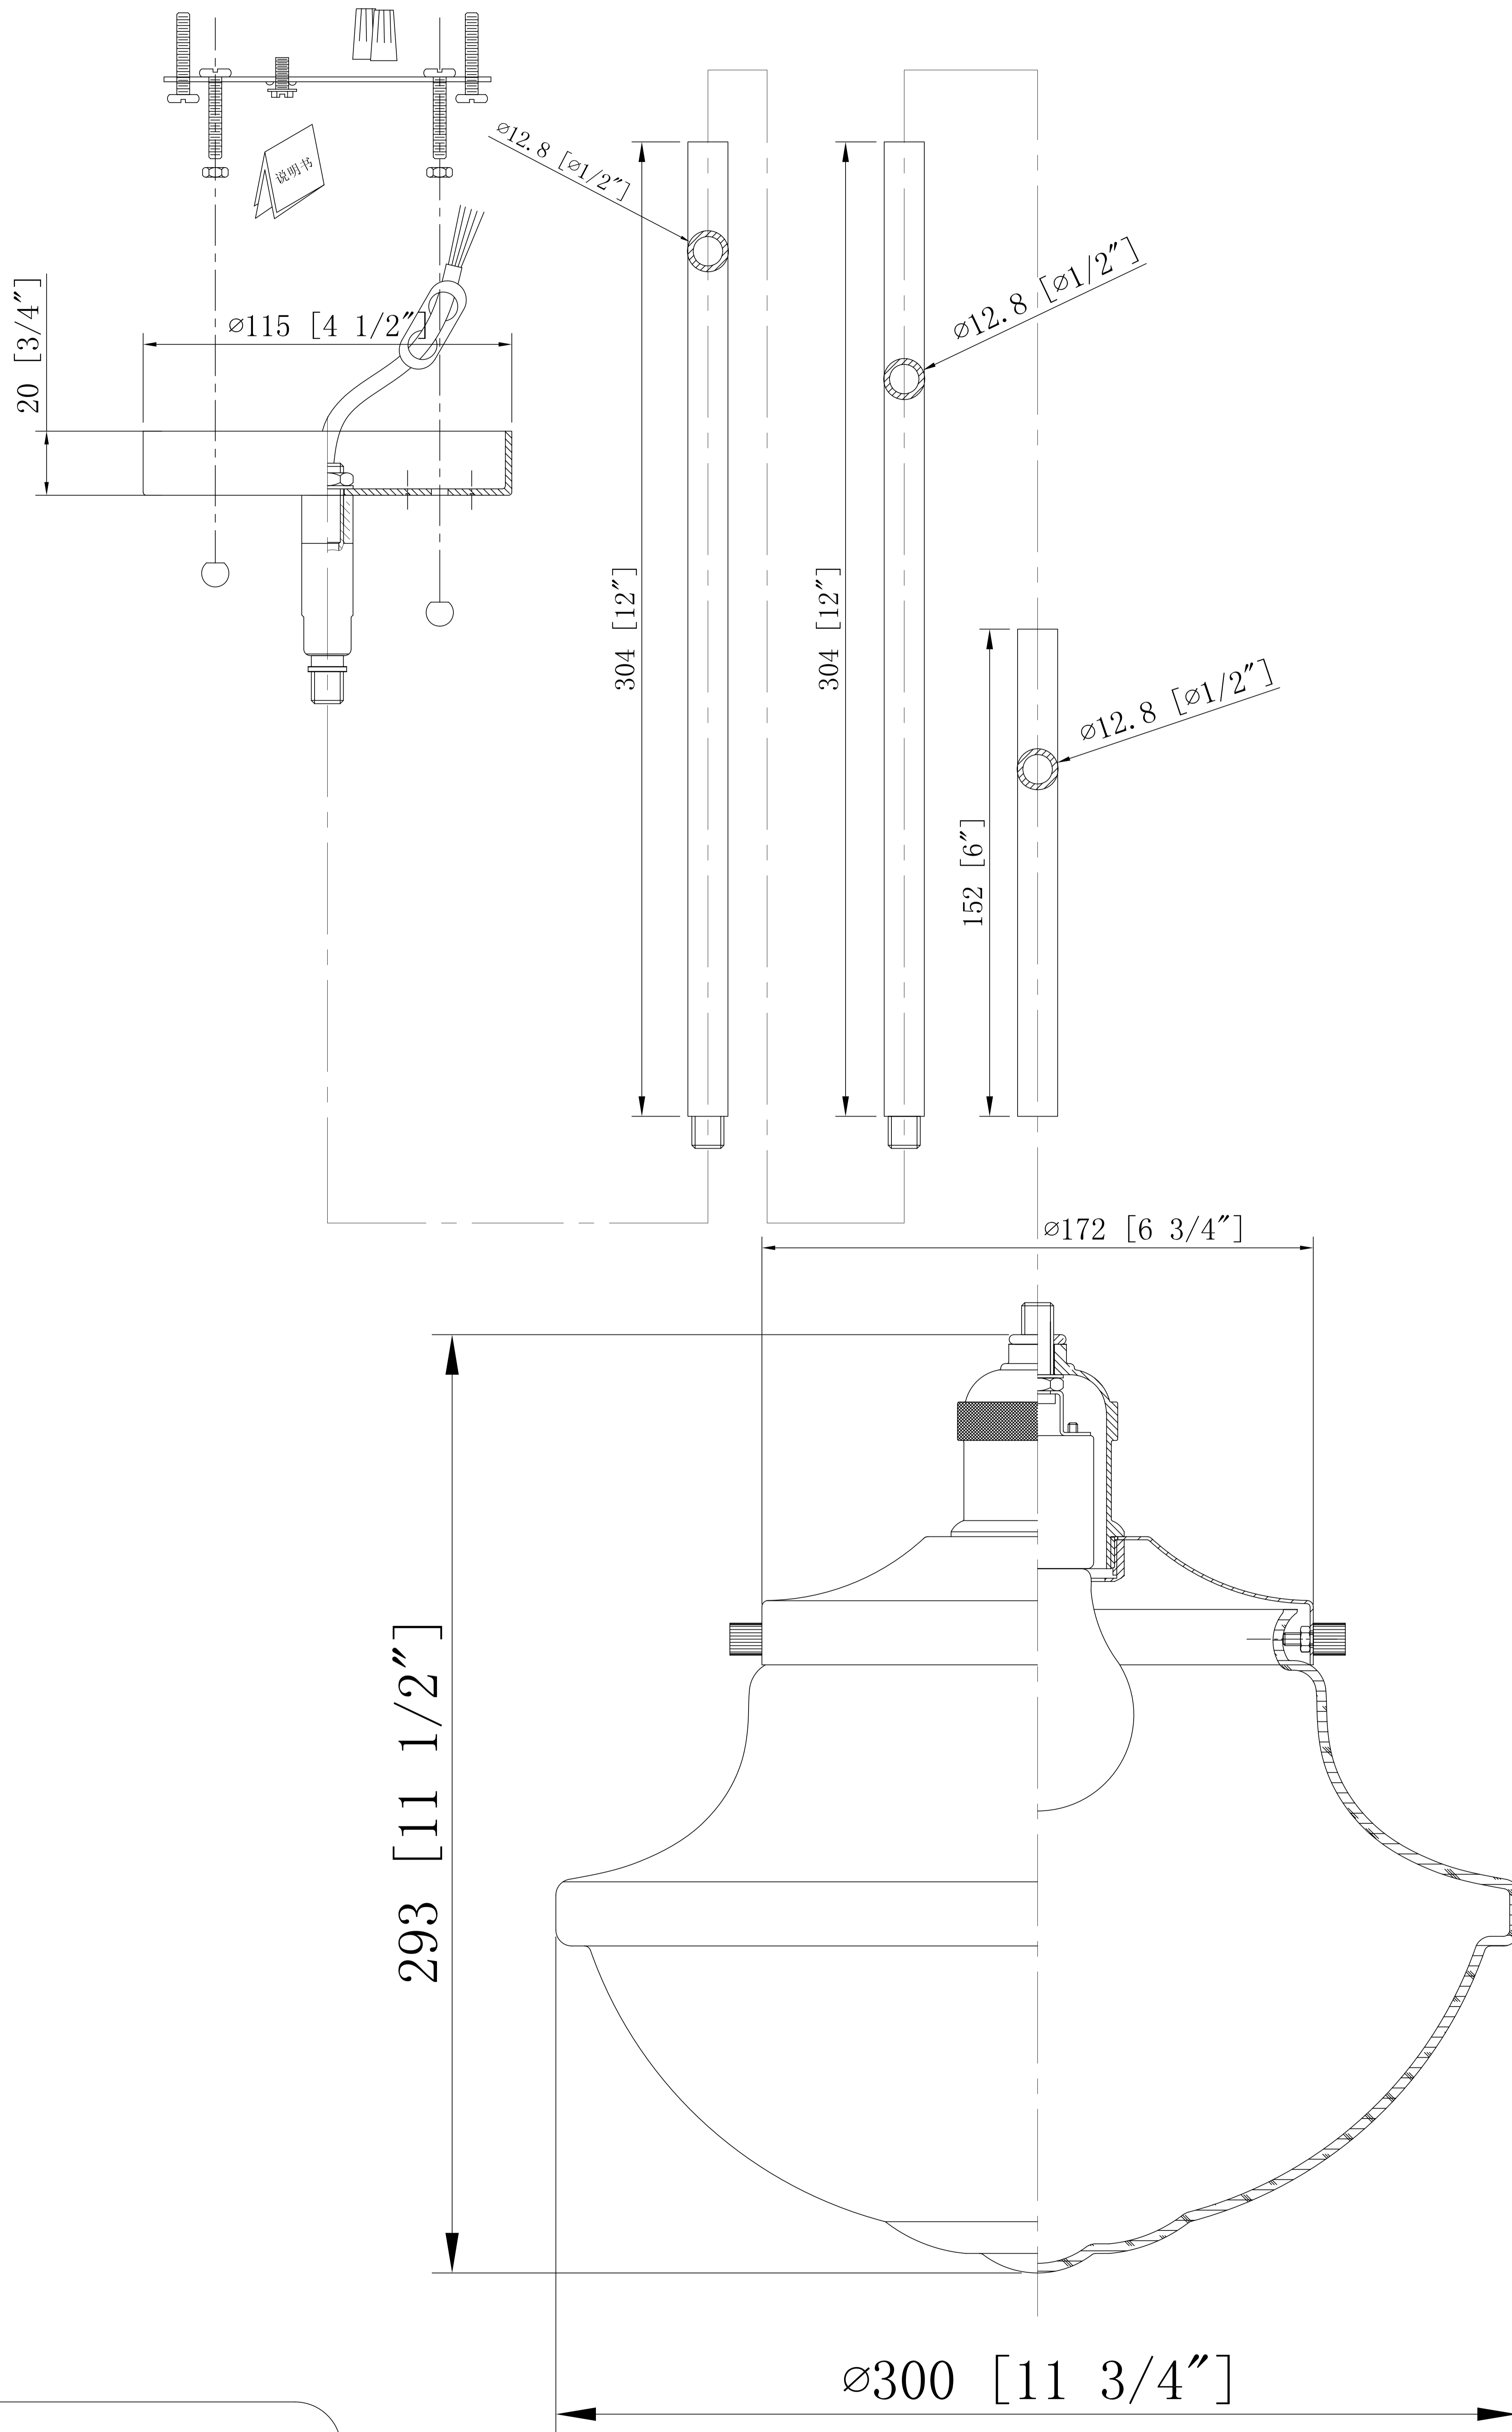

所用灯体型号	单位用量	版本号	更改标注	更改内容	更改人	状态	日期	分发号
		A01				✓		

INNOVATIONS LIGHTING  
 DESIGN COPYRIGHT - 05/26/2017  
 ALL RIGHTS RESERVED AND MAY  
 NOT BE DUPLICATED WITHOUT OUR  
 WRITTEN PERMISSION

P9542				图号	
				编号	
规格		比例			
制图		材质	铁+锌	日期	2017.05.26
校对		中山市易成 灯饰电器有限公司			
审核					
批准					

单位: mm

D300 GLASS				图号	
				编号	
规格		比例	1:1		
制图		材质	玻璃		
校对		日期	2017.05.26		
审核		中山市易成 灯饰电器有限公司			
批准					

序号	
----	--