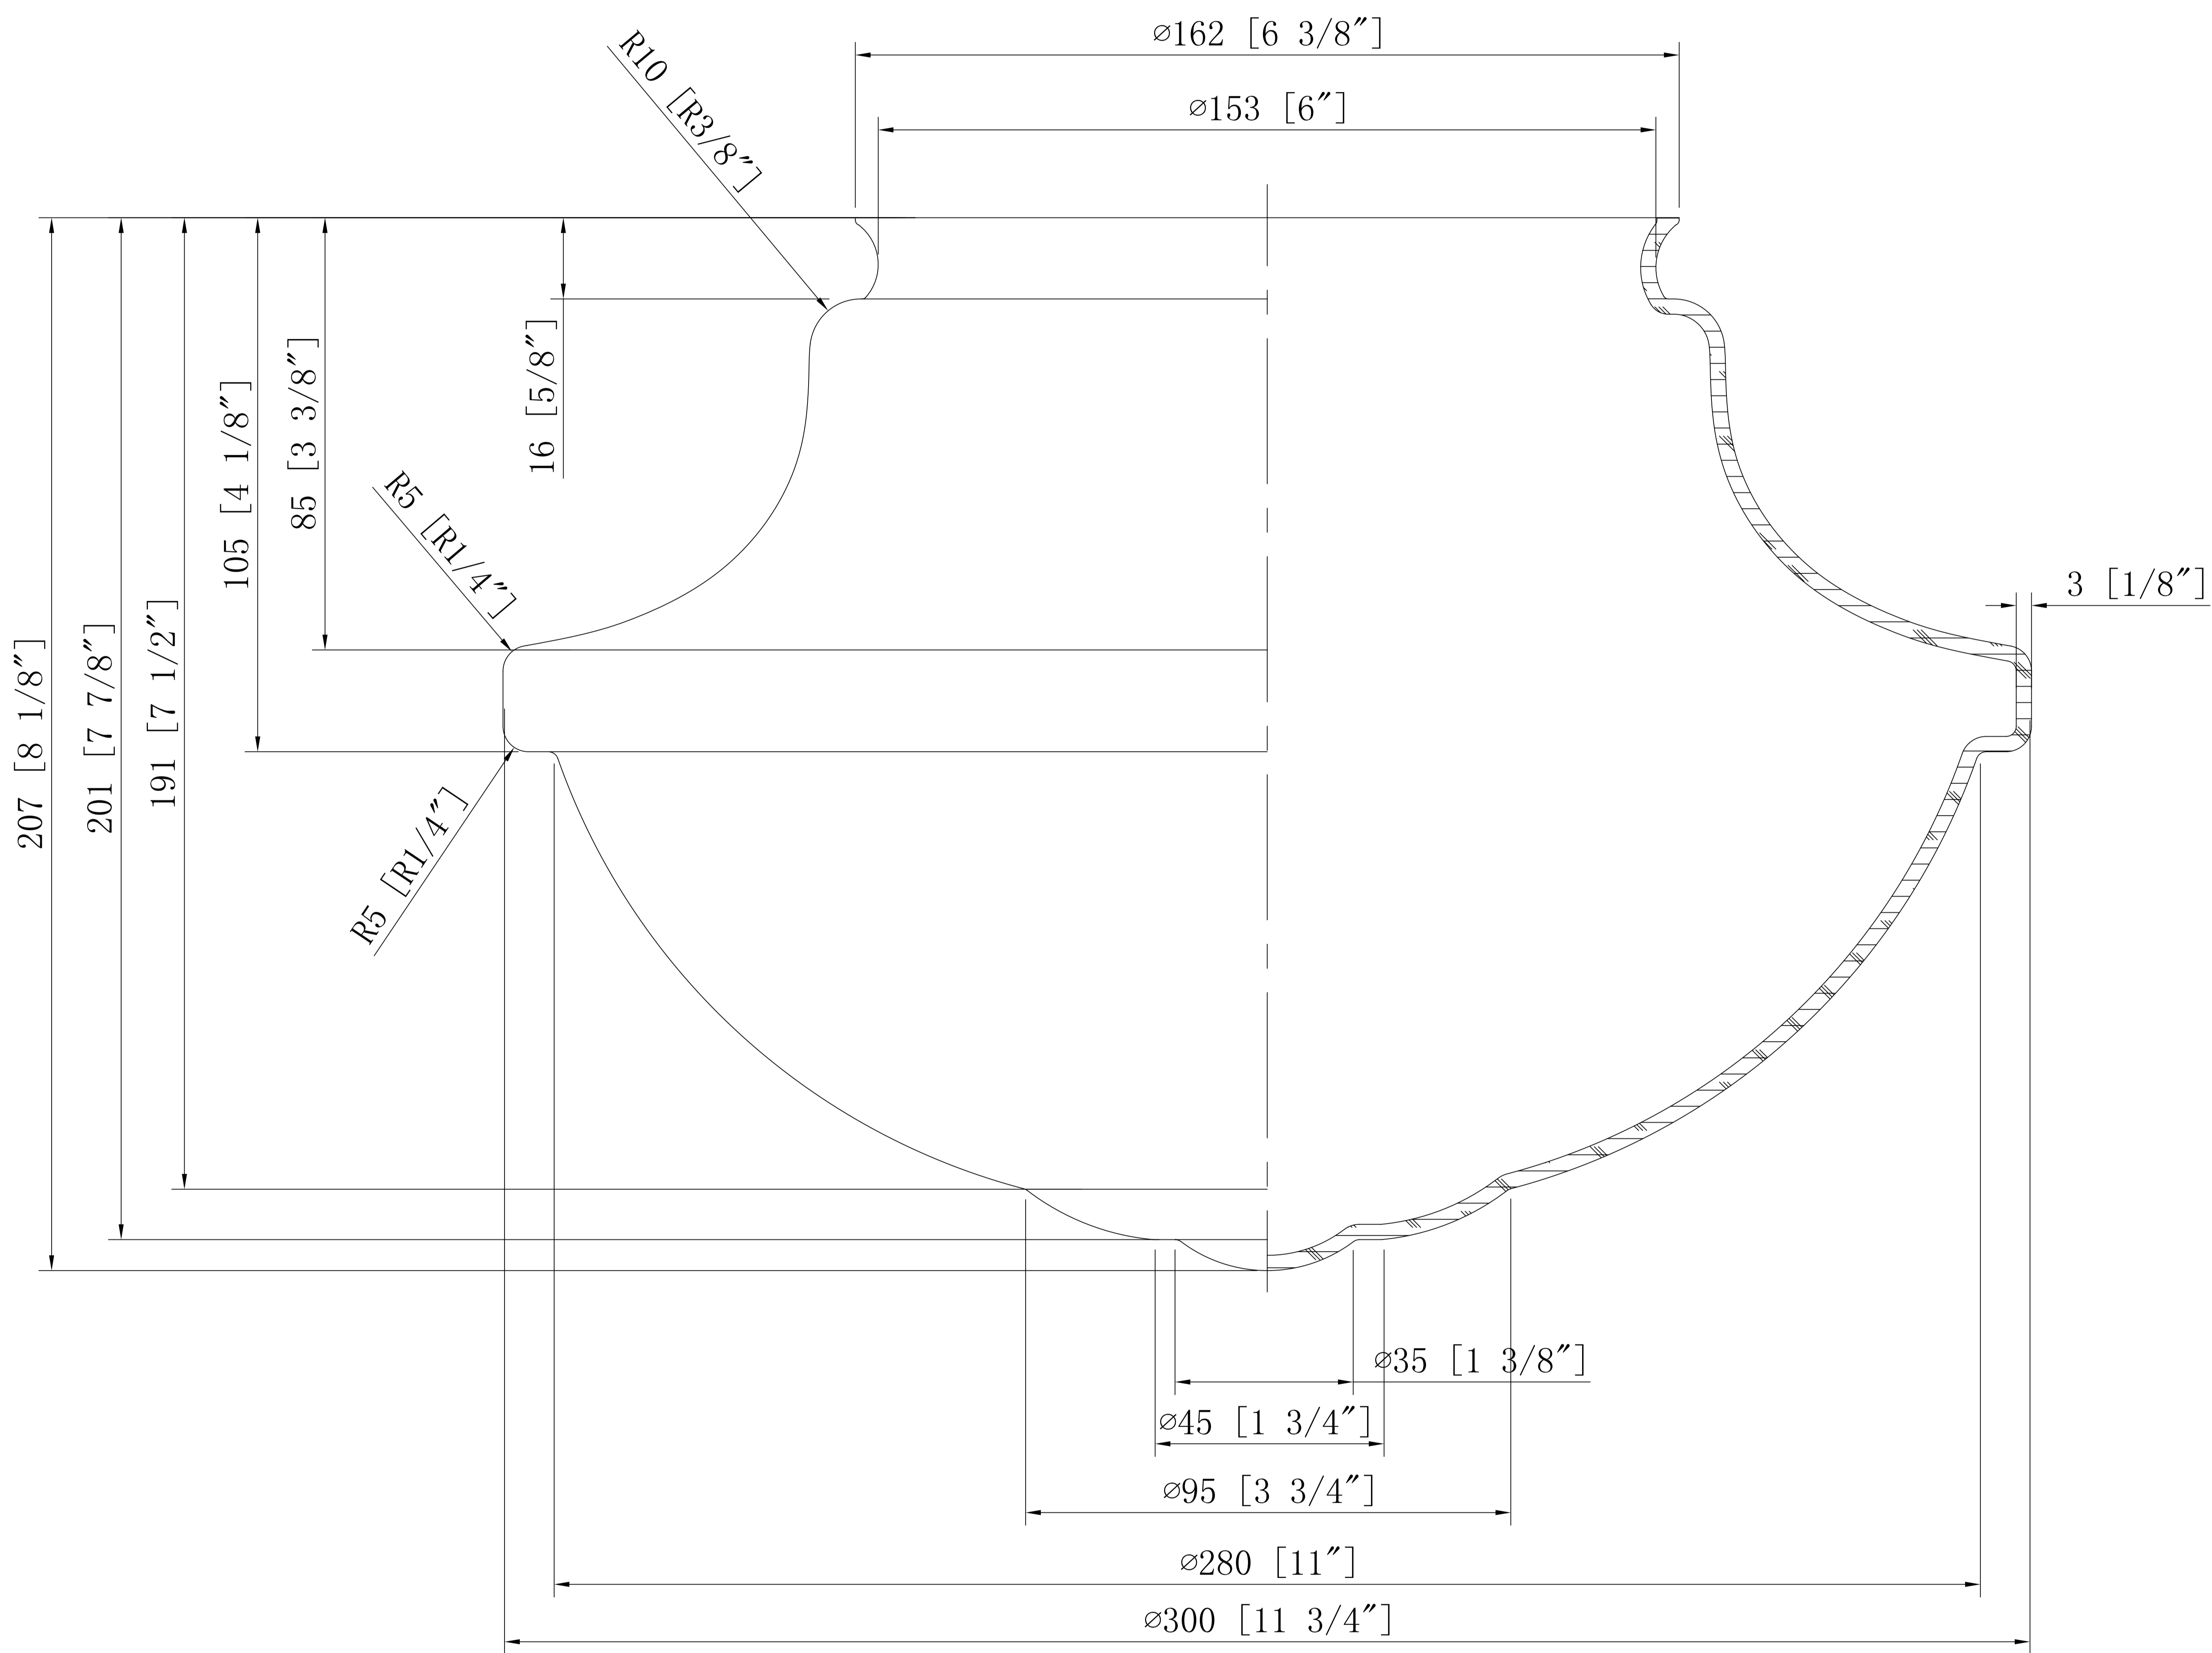

所用灯体型号	单位用量	版本号	更改标注	更改内容	更改人	状态	日期	分发号
		确认				✓		

INNOVATIONS LIGHTING
DESIGN COPYRIGHT - 05/26/2017
ALL RIGHTS RESERVED AND MAY
NOT BE DUPLICATED WITHOUT OUR
WRITTEN PERMISSION

单位: mm

D300 GLASS				图号	
				编号	
规格		比例	1:1		
制图		材质	玻璃		
校对		日期	2017.05.26		
审核		中山市易成 灯饰电器有限公司			
批准					

序号